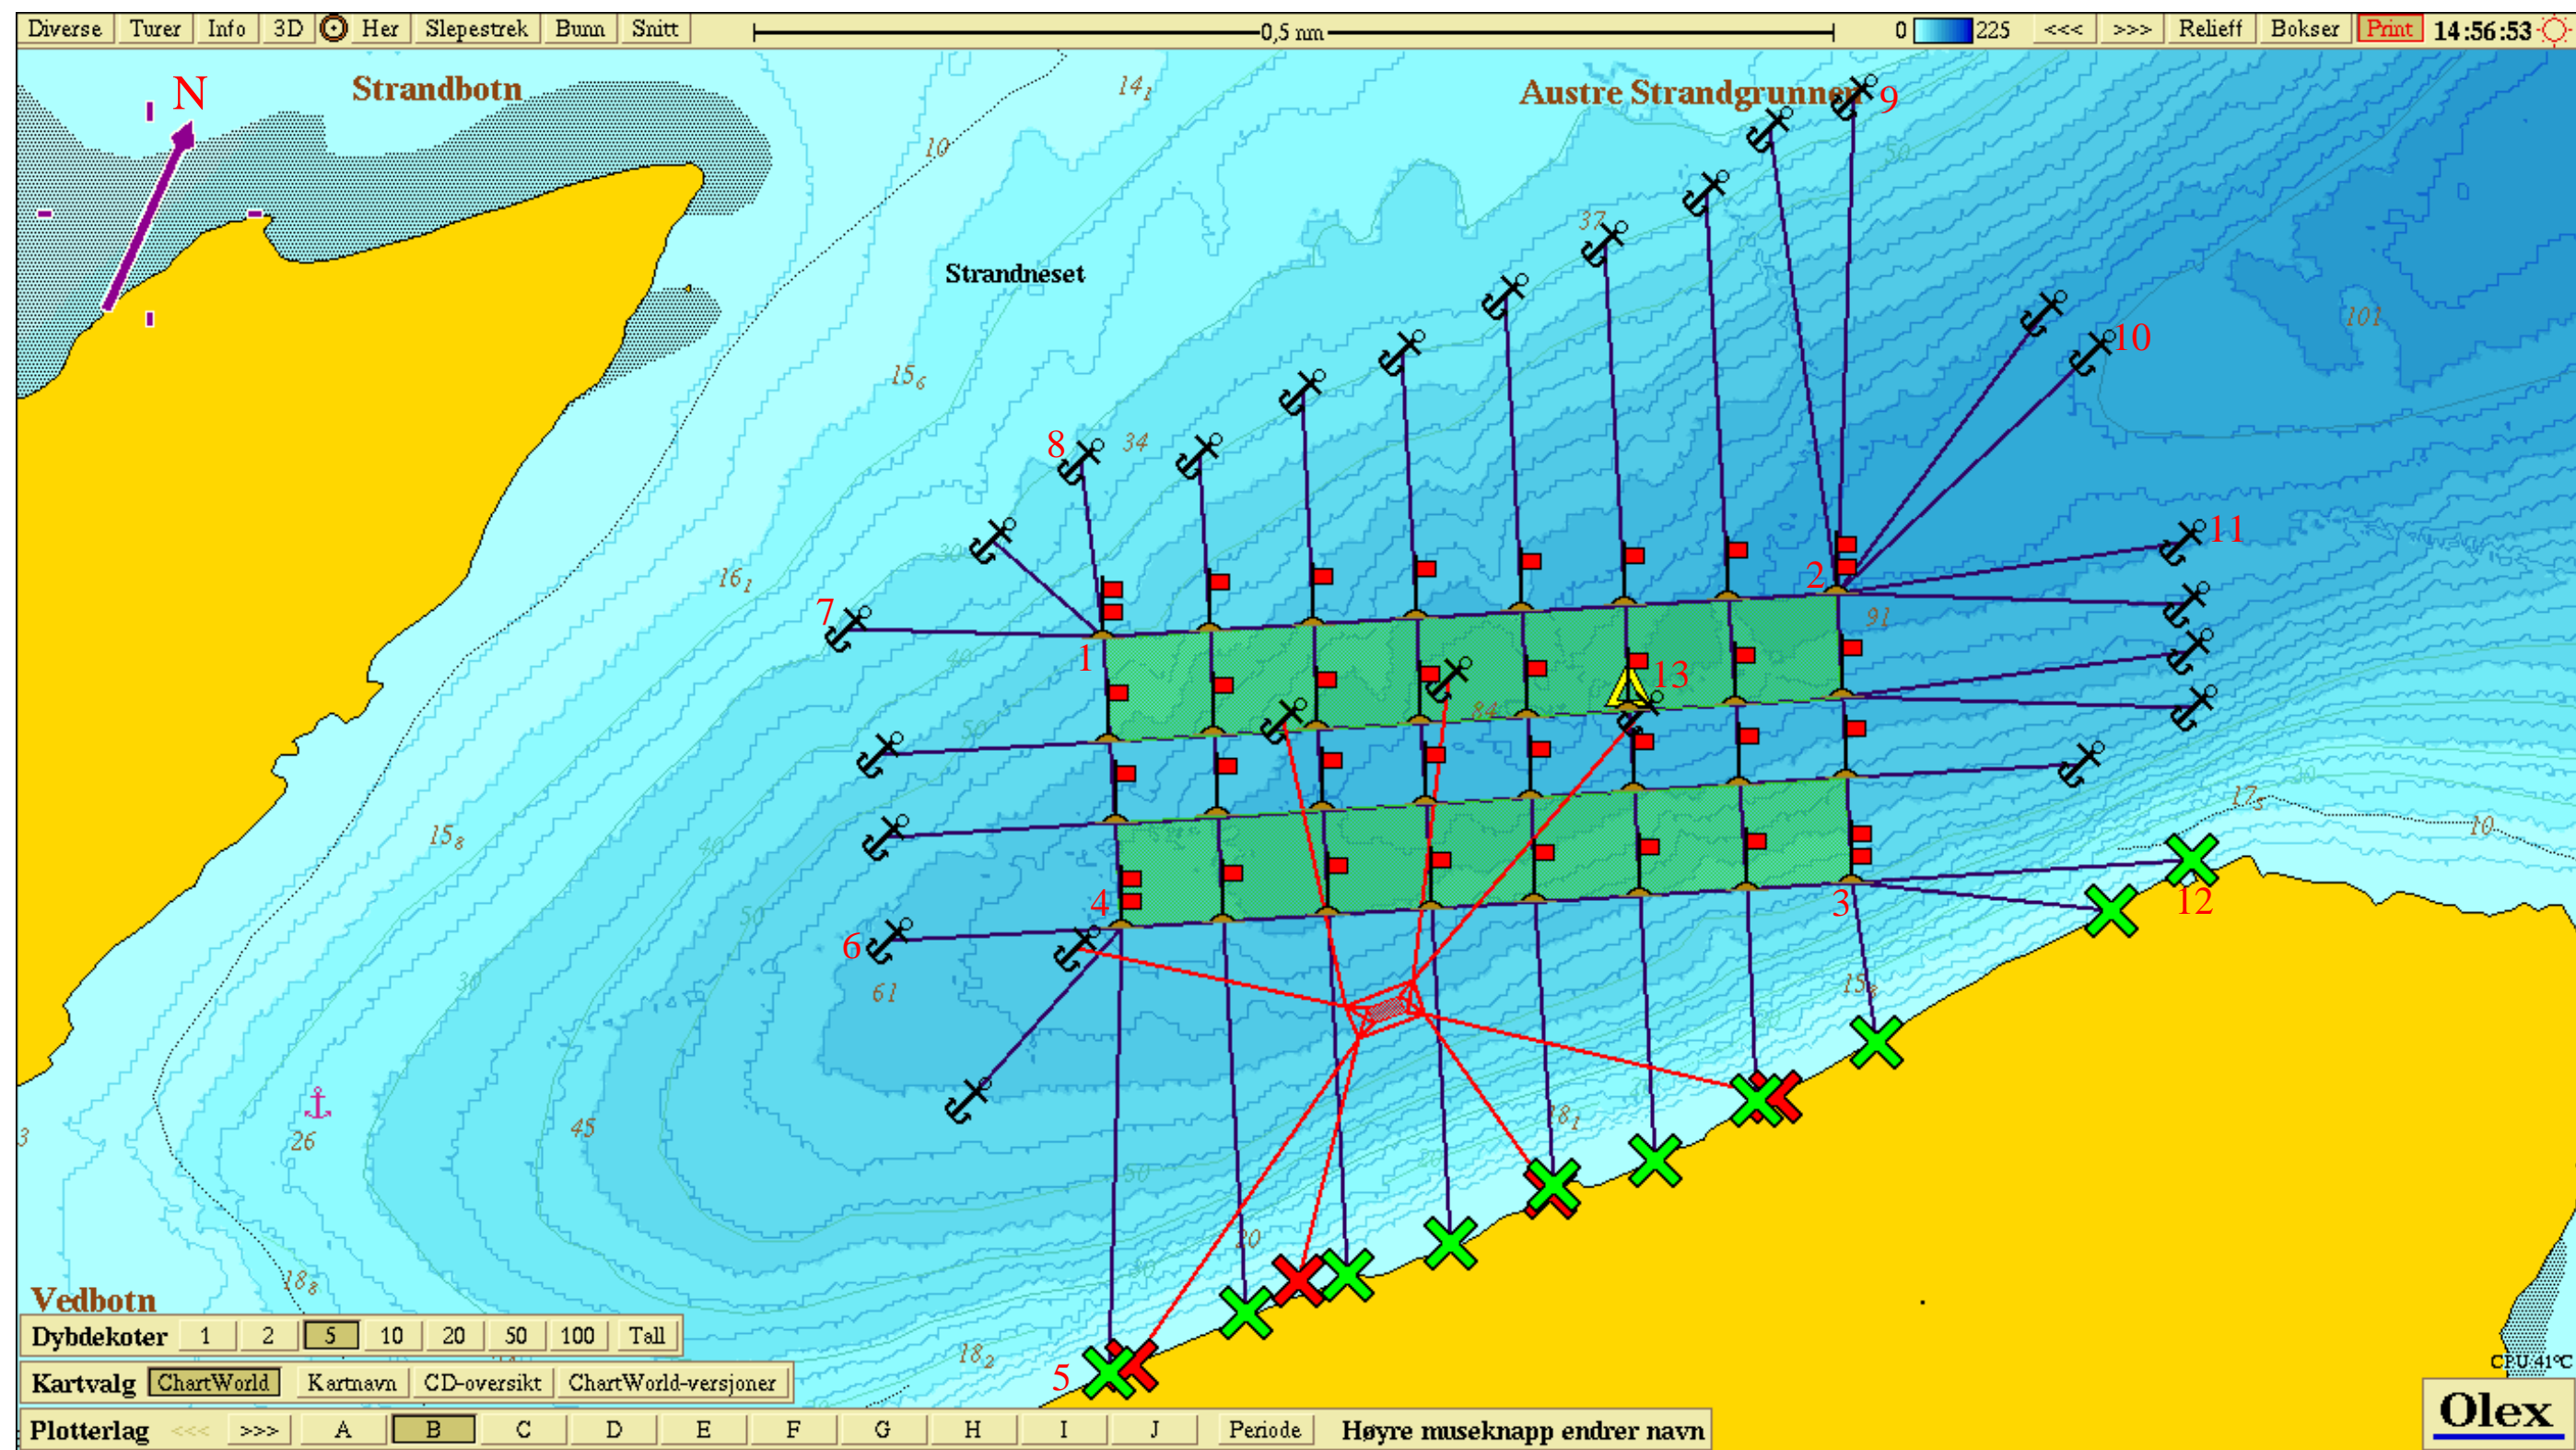

VEDBOTN

Nummererte elementer i kartet

1	N 70° 45,064' Ø 25° 37,669'	6	N 70° 44,849' Ø 25° 37,571'	11	N 70° 45,310' Ø 25° 38,992'	Strømmålepunkt	N 70° 45,136' Ø 25° 38,380'
2	N 70° 45,223' Ø 25° 38,579'	7	N 70° 45,018' Ø 25° 37,335'	12	N 70° 45,178' Ø 25° 39,187'	Midtpunkt flåte	N 70° 44,961' Ø 25° 38,248'
3	N 70° 45,104' Ø 25° 38,767'	8	N 70° 45,132' Ø 25° 37,536'				
4	N 70° 44,945' Ø 25° 37,860'	9	N 70° 45,434' Ø 25° 38,314'				
5	N 70° 44,755' Ø 25° 38,102'	10	N 70° 45,373' Ø 25° 38,767'				

Målestokk 1 : 6000