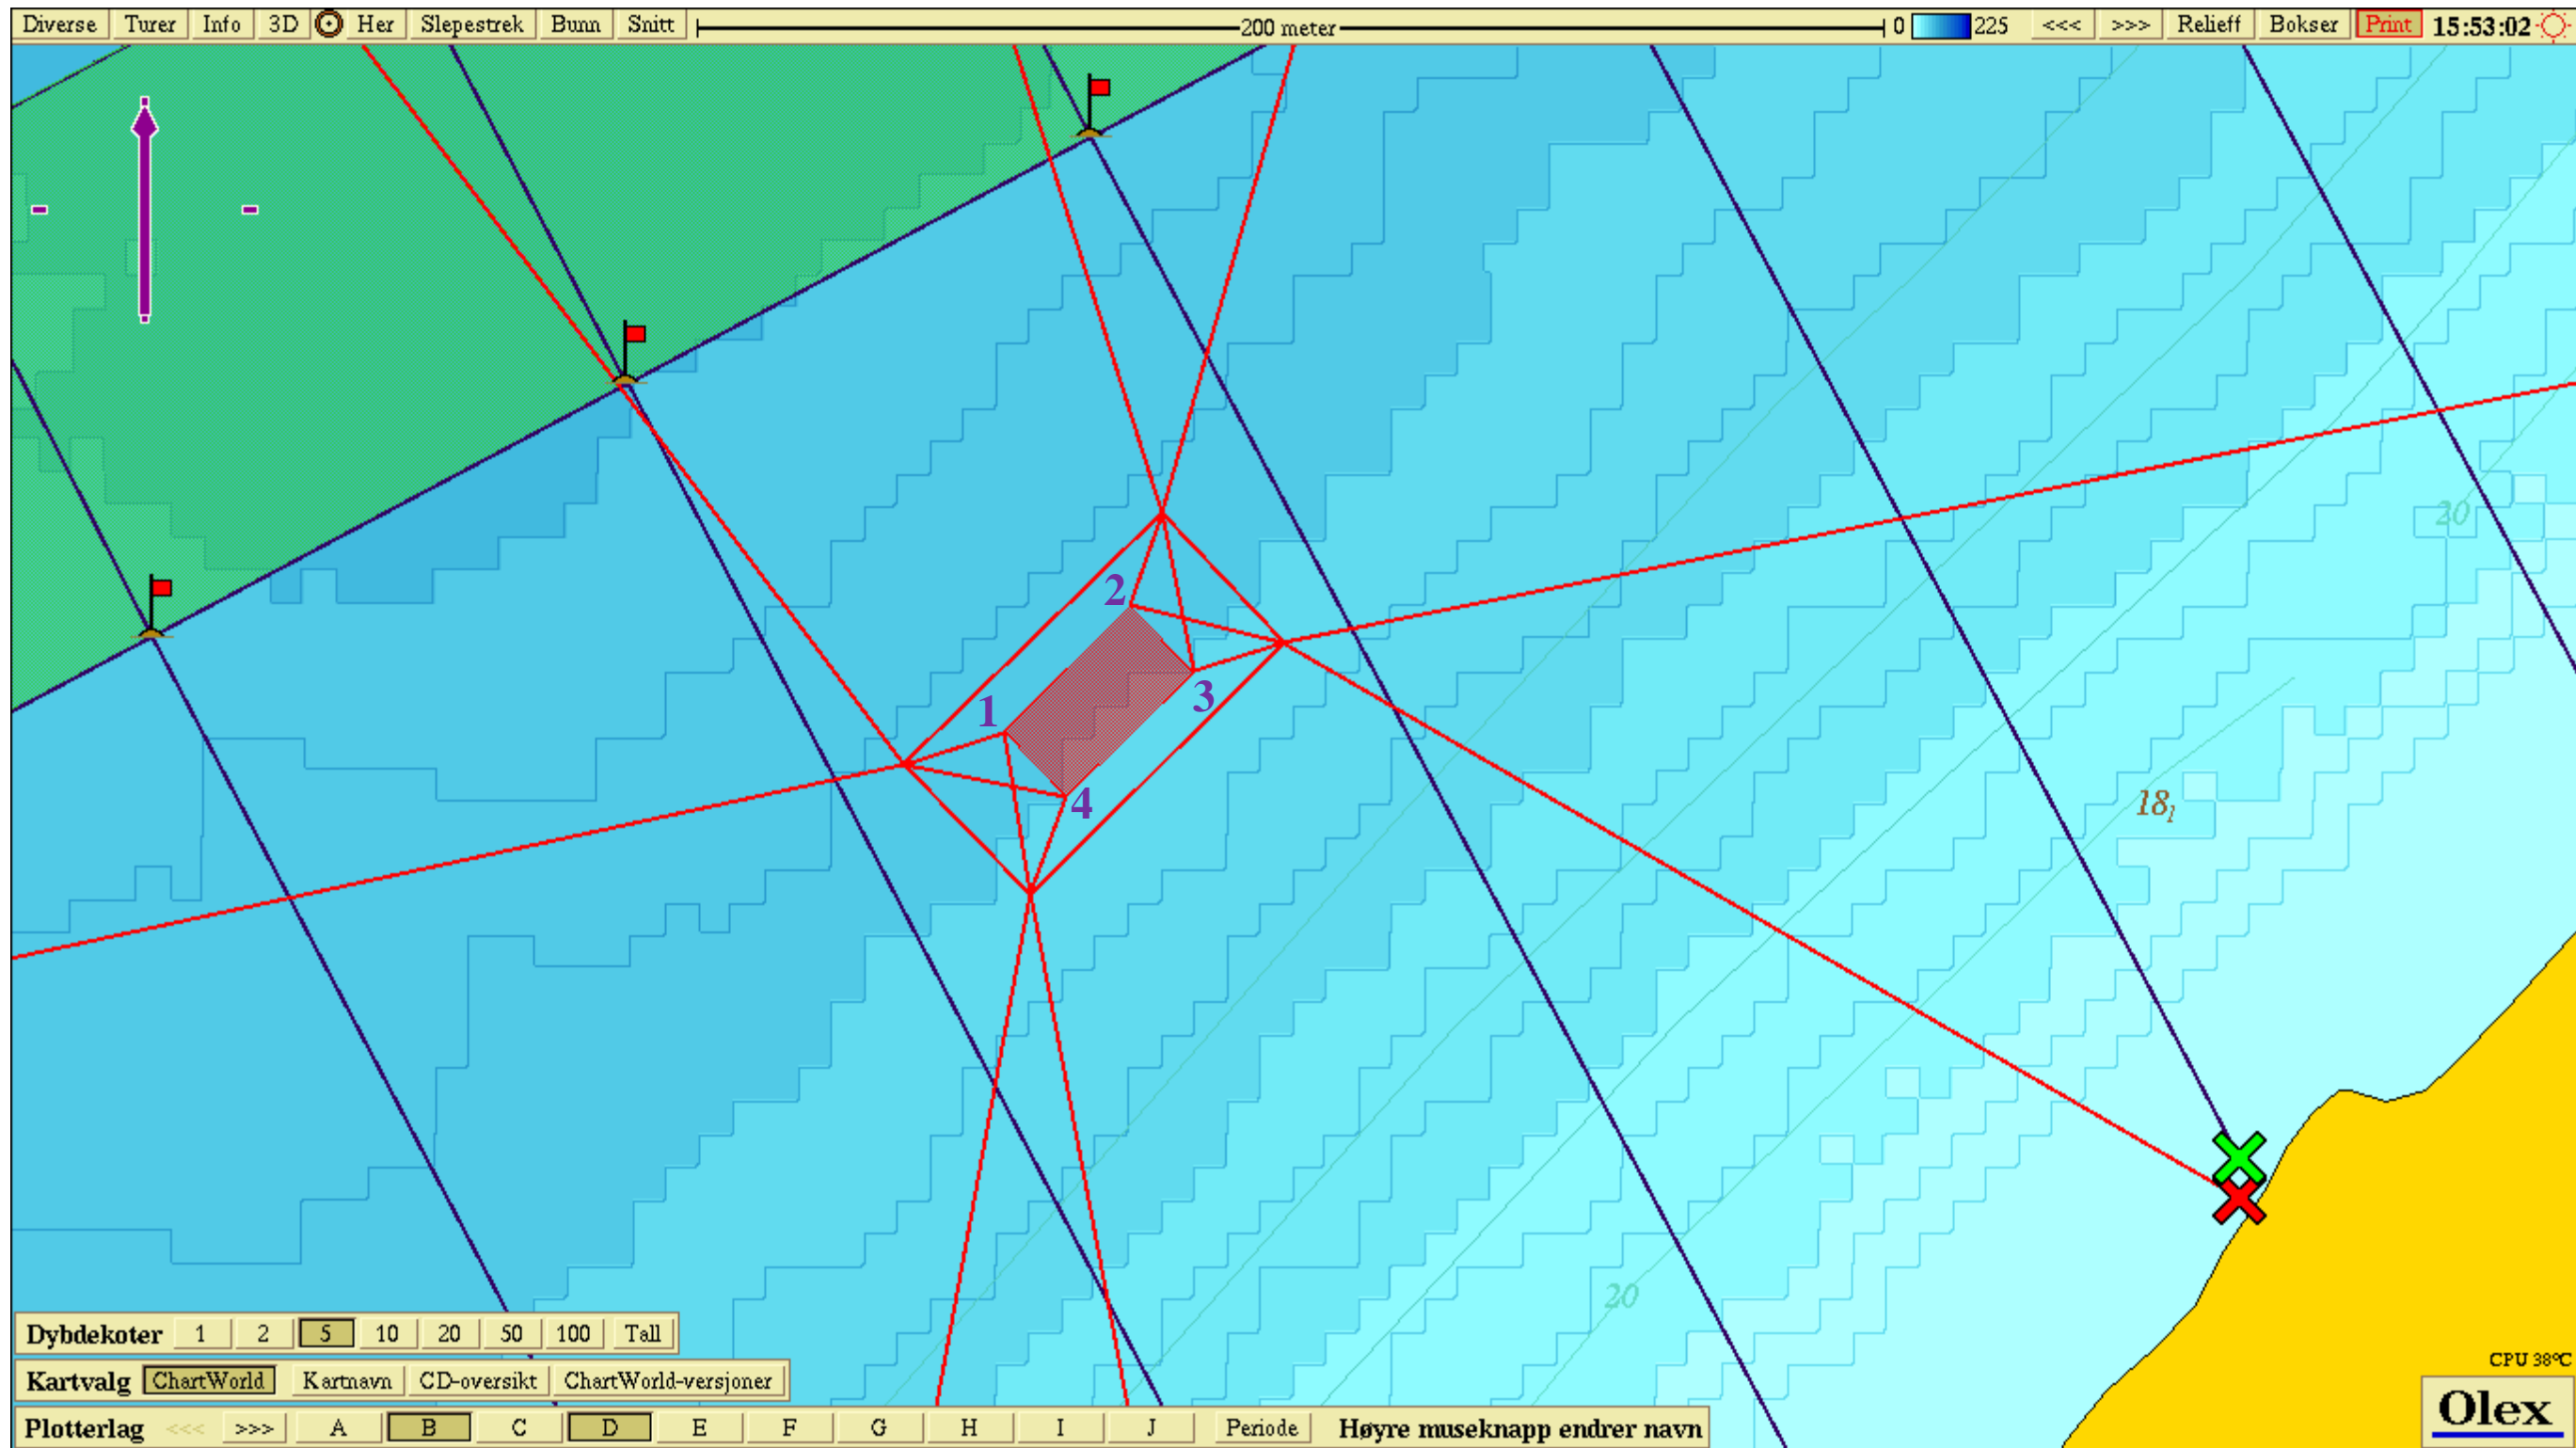

FLÅTE VEDBOTN

Nummererte elementer i kartet

- 1 N 70° 44,959' Ø 25° 38,220'
- 2 N 70° 44,969' Ø 25° 38,255'
- 3 N 70° 44,963' Ø 25° 38,272'
- 4 N 70° 44,952' Ø 25° 38,237'

Fortøyningsramme rundt flåte på 8 m dyp.

Målestokk 1 : 1200